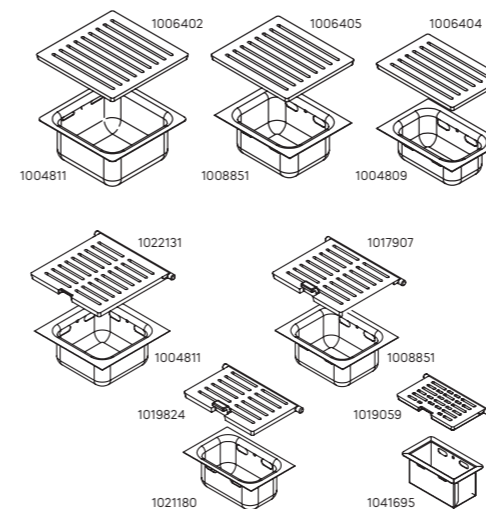

Artykuł	Opis	Nr. art.	Cena (€)
Klucz do regulacji powietrza „zimna rączka”	Standard Do serii Serie	1005057	20,00

Artykuł	Opis	Nr. art.	Cena (€)
Rękawica	Czarny, skóra	1005041	14,00

Ruszt / Ruszt odchylany / Popielnik