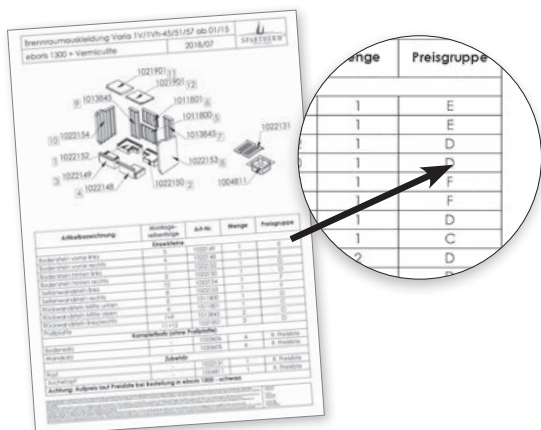

Classic

Nova E H₂O		1016220	148,00	1016221	336,00	1012864 1012865	88,00 88,00	-	-	-	-	-	-
Renova A H₂O		1016222	129,00	1016223	316,00	1012854 1012855	66,00 66,00	-	-	-	-	-	-
Nova F-51 Air		1016209	148,00	1016208	375,00	1014673	66,00	-	-	-	-	-	-
Nova F-57 Air		1016210	148,00	1016208	375,00	1014673	66,00	-	-	-	-	-	-
Renova B-51 Air		1016212	178,00	1016211	267,00	1014549	55,00	-	-	-	-	-	-
Renova B-57 Air		1016213	89,00	1016211	267,00	1014549	55,00	-	-	-	-	-	-
Renova C Air		-	-	1031712	148,00	-	-	-	-	-	-	-	-
Renova Cs-42		-	-	1063975	132,00	-	-	-	-	-	-	-	-
Renova Cs-50		-	-	1063773	44,00	-	-	-	-	-	-	-	-

Magic

Magic		1031695	316,00	1042646	178,00	1031678	55,00	-	-	-	-	1044925	986,00

Kaseta Linear

XS 500		1032854	55,00	1071411	148,00	1060872	66,00	-	-	-	-	-	-
S 600		1017638	132,00	1047756	119,00	1019710	55,00	-	-	-	-	-	-
M 700		1017639	160,00	1047758	156,00	1019711	55,00	-	-	-	-	-	-
L 800		1017640	157,00	1047759	161,00	1019712	55,00	-	-	-	-	-	-
XL 900		1017641	163,00	1047760	174,00	1019713	55,00	-	-	-	-	-	-

Elementy szamotowe dla zewnętrznych drzwiczek dokładania paliwa

		Nr. art.	Cena (€)
Zewnętrzny element opalania	Do 2008 r. (4 otwory)	1062340	55,00
Zewnętrzny element opalania	Od 2008 r.	1013345	55,00

Ceny na pojedyncze elementy

Na nowych planach wyłożenia wkładu kominkowego, do zamawiania pojedynczych elementów, podane są tylko grupy cenowe (patrz na dole z lewej strony). Ceny poszczególnych grup z planów wyłożenia komory spalania, znajdują się w poniższej tabelce.

Grupa cenowa A	22,00
Grupa cenowa B	33,00
Grupa cenowa C	44,00
Grupa cenowa D	55,00
Grupa cenowa E	66,00
Grupa cenowa F	88,00