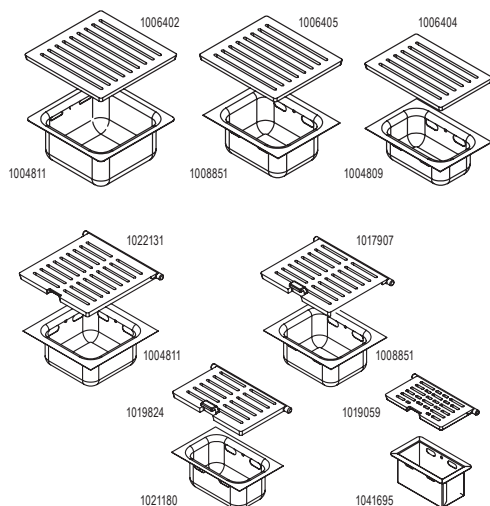

Warianty uchwytów

Opis			Nr. art.	Cena (€)
Uchwyt wygięty ¹	Nero 1V	Lewa	1013992	57,00
Uchwyt wygięty ¹	Nero 1V	Prawa	1013994	57,00
Uchwyt wygięty ¹	Nero L/R	Lewa	1064199	57,00
Uchwyt wygięty ¹	Nero L/R	Prawa	1064200	57,00
Cool-Handle Uchwyt ze spiralą ²	Nero 1V	Lewa	1021855	33,00
Cool-Handle Uchwyt ze spiralą ²	Nero 1V	Prawa	1021856	33,00
Cool-Handle Uchwyt ze spiralą ²	Nero L/R	Lewa	1058142	33,00
Cool-Handle Uchwyt ze spiralą ²	Nero L/R	Prawa	1058143	33,00
Otwór uchwytu ³	Nero		1009512	32,00
Otwór uchwytu ³	Nero	Z adapterem	1017085	42,00
Gryf reling prosty ⁴	Nero	Długość: 171 mm	1016909	54,00
Gryf reling prosty ⁴	VAG	Długość: 171 mm	1008450	27,00
Gryf reling prosty ⁵	Nero	Długość: 248 mm	1016910	54,00
Gryf reling prosty ⁵	VAG	Długość: 248 mm	1008451	27,00
Gryf reling łukowy ⁶	Nero	Speedy MRh	1016911	28,00
Gryf reling łukowy ⁶	VAG	Speedy MRh	1008446	28,00
Gryf reling łukowy ⁶	Nero	Speedy Ph	1016912	28,00
Gryf reling łukowy ⁶	Nero	Speedy RDRh	1016913	28,00
Gryf reling łukowy ⁶	VAG	Speedy RDRh	1008444	28,00
Gryf reling łukowy ⁶	Nero	Speedy Rh i Arte Bh	1016914	28,00
Gryf reling łukowy ⁶	VAG	Speedy Rh i Arte Bh	1008445	28,00
Gryf reling łukowy ⁶	Nero	Speedy MDRh	1016915	28,00

Artykuł	Opis	Nr. art.	Cena (€)
Klucz do regulacji powietrza „zimna rączka“	Standard do serii Linear	1005057	17,00

Artykuł	Opis	Nr. art.	Cena (€)
Rękawica	Czarny, skóra	1005041	12,00

Części i akcesoria

Ruszt / Ruszt odchylany/ Popielnik