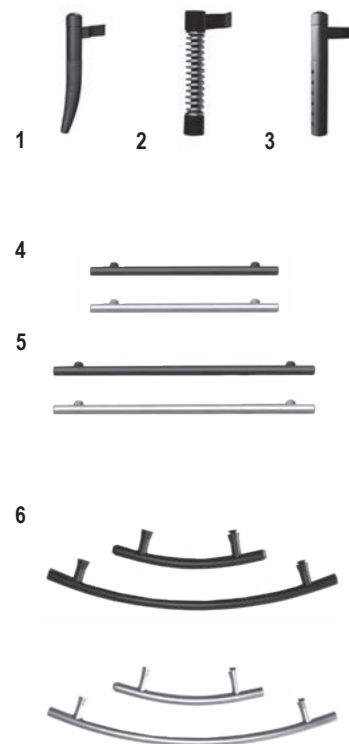

Części i akcesoria

Warianty uchwytów

Opis	Nr. art.	Cena (€)
Uchwyt wygięty¹	Nero 1V Lewa	1013992 58,71
Uchwyt wygięty¹	Nero 1V Prawa	1013994 58,71
Uchwyt wygięty¹	Nero L/R Lewa	1064199 58,71
Uchwyt wygięty¹	Nero L/R Prawa	1064200 58,71
Cool-Handle Uchwyt ze spiralą²	Nero 1V Lewa	1021855 33,99
Cool-Handle Uchwyt ze spiralą²	Nero 1V Prawa	1021856 33,99
Cool-Handle Uchwyt ze spiralą²	Nero L/R Lewa	1058142 33,99
Cool-Handle Uchwyt ze spiralą²	Nero L/R Prawa	1058143 33,99
Otwór uchwytu³	Nero	1009512 32,96
Otwór uchwytu³	Nero Z adapterem	1017085 43,26
Gryf reling prosty⁴	Nero Długość: 171 mm	1016909 55,62
Gryf reling prosty⁴	VAG Długość: 171 mm	1008450 27,81
Gryf reling prosty⁵	Nero Długość: 248 mm	1016910 55,62
Gryf reling prosty⁵	VAG Długość: 248 mm	1008451 27,81
Gryf reling łukowy⁶	Nero Speedy MRh	1016911 28,84
Gryf reling łukowy⁶	VAG Speedy MRh	1008446 28,84
Gryf reling łukowy⁶	Nero Speedy Ph	1016912 28,84
Gryf reling łukowy⁶	Nero Speedy RDRh	1016913 28,84
Gryf reling łukowy⁶	VAG Speedy RDRh	1008444 28,84
Gryf reling łukowy⁶	Nero Speedy Rh i Arte Bh	1016914 28,84
Gryf reling łukowy⁶	VAG Speedy Rh i Arte Bh	1008445 28,84
Gryf reling łukowy⁶	Nero Speedy MDRh	1016915 28,84

Artykuł	Opis	Nr. art.	Cena (€)
Klucz do regulacji powietrza „zimna rączka”	Standard do serii Linear	1005057	17,51

Artykuł	Opis	Nr. art.	Cena (€)
Rękawica	Czarna, skóra	1005041	12,36