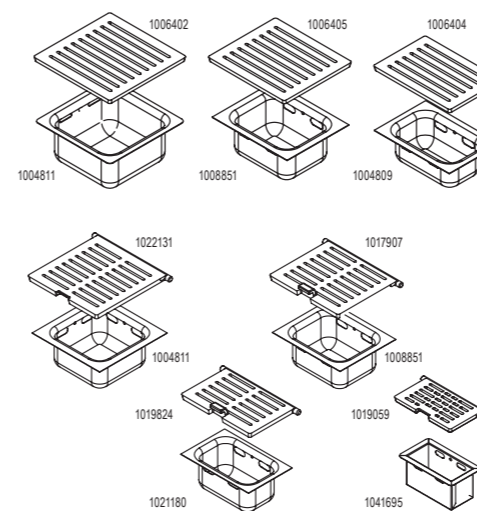

Części i akcesoria

Ruszt / Ruszt odchylany/ Popielnik

Opis	Nr. art.	Cena (€)
Ruszt	220 x 220 mm	1006402 30,90
Ruszt	220 x 195 mm	1006405 29,87
Ruszt	220 x 150 mm	1006404 28,84
Ruszt odchylany	220 x 230 mm	1022131 39,14
Ruszt odchylany	220 x 195 mm	1017907 29,87
Ruszt odchylany	220 x 150 mm	1019824 29,87
Ruszt odchylany	180 x 110 mm	1019059 17,51
Popielnik	220 x 220 mm	1004811 30,90
Popielnik	220 x 195 mm	1008851 29,87
Popielnik	220 x 150 mm	1004809 27,81
Popielnik	215 x 139 mm	1021180 28,84
Popielnik	70 x 98 mm	1041695 28,84

Szkło przycinane

Opis	Nr. art.	Cena (€)
Szkło ceramiczne, za m²	1004769	585,04

Silikonowy

Opis	Nr. art.	Cena (€)
B1 340 żaroodporny, czarny, 310 ml tuba	Uwaga: do 260°C	1005289 16,48

Farba (spray) do renowacji

Opis	Nr. art.	Cena (€)
Puszka sprayu, Lotus czarny dla wkłady kominkowe od stycznia 2019 r.	150 ml	1062991 22,66
Puszka sprayu, Lotus czarny dla wkłady kominkowe od stycznia 2019 r.	400 ml	1062993 29,87
Farba odporna na wysokie temperatury, bez FCKW dla wkłady kominkowe do stycznia 2019 r.	150 ml	1005111 23,69

Po ukazaniu się niniejszego cennika wszystkie uprzednie ceny stają się nieaktualne. Odchyłki koloru są uwarunkowane techniką poligraficzną. Zmiany kolorystyczne i techniczne, jak również pomyłki, są zastrzeżone.

Cena (€) bez VAT