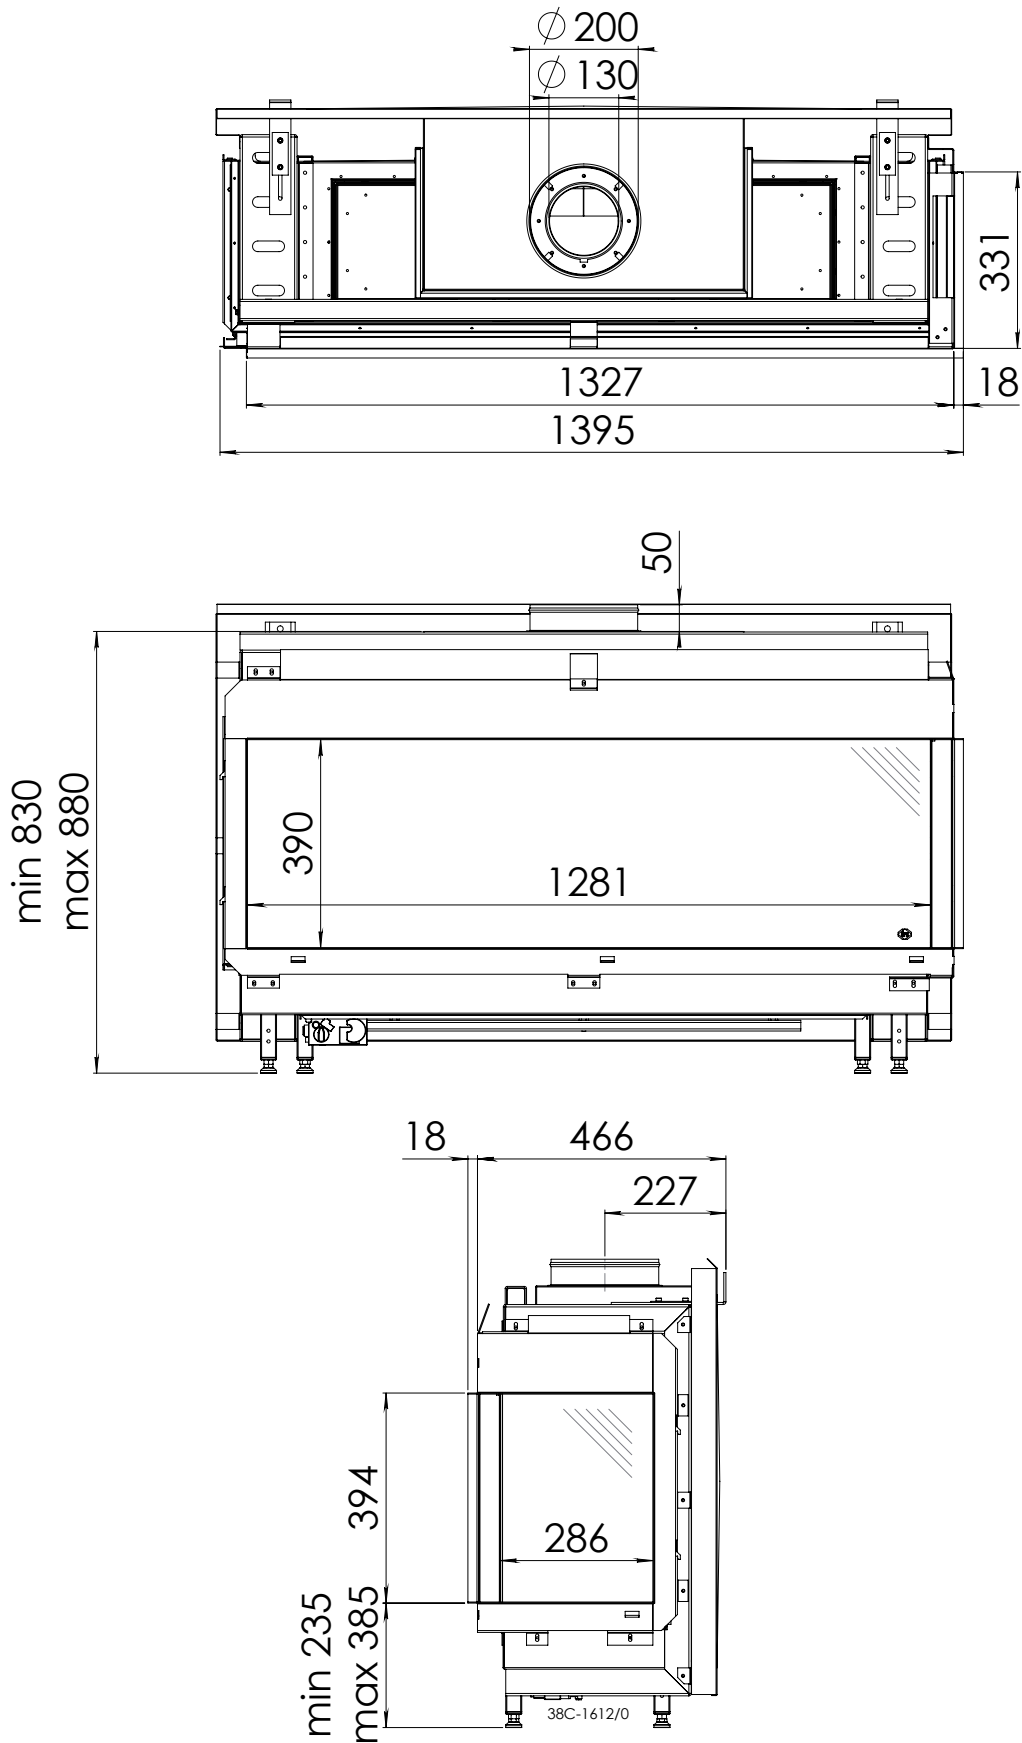

Metro 130 XT 2

Gebruik uitsluitend na schriftelijke toestemming DRU Verwarming B.V. / Usage only after written consent of DRU Verwarming B.V. www.drufire.com

Metro 130XT/2 left/right

Datum: 21-10-2013
Date:

Bladnr.: 1 / 1
Pagenr.:

Wijzigingen voorbehouden / Subject to changes