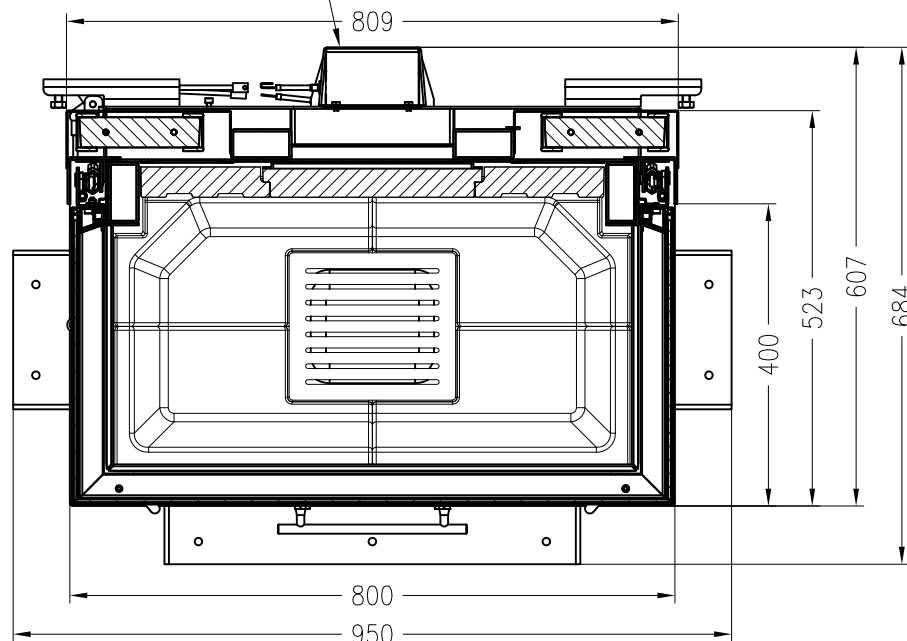

Brennzelle Arte 3RL-80h-4S (Glas 3-tlg.) wandhängend
hochschiebbar

Linear 4S

Stand: 07/2012

Vorderansicht
M~1:20

Seitenansicht
M~1:20

Horizontalschnitt
M~1:10

Alle Abbildungen und Zeichnungen sind urheberrechtlich geschützt.
Verwertung oder Veröffentlichung, auch einzelner Details, nur mit unserer Genehmigung.
Technische Änderungen und Irrtümer vorbehalten.