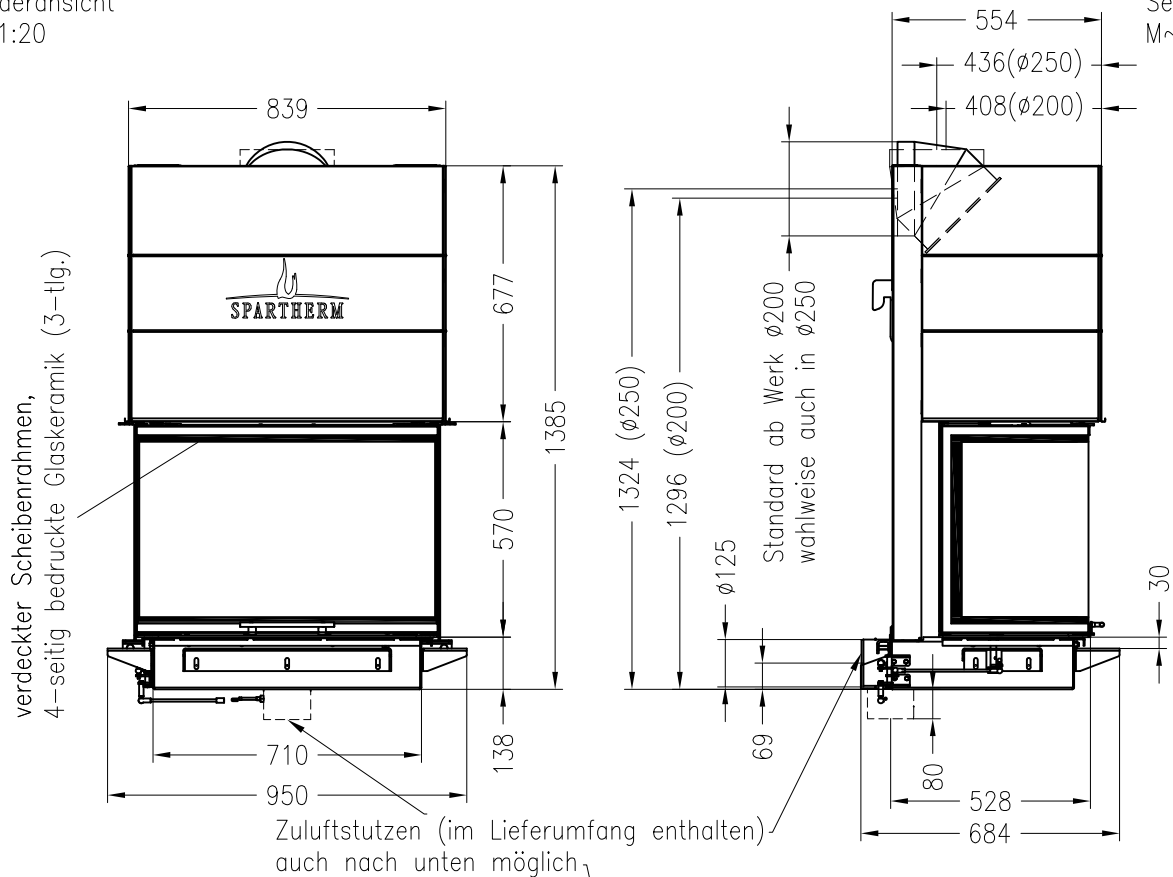

Brennzelle Arte 3RL-80h-4S (Glas 3-tlg.) wandhängend
hochschiebbar

Linear 4S

Stand: 07/2012

Vorderansicht
M~1:20

Seitenansicht
M~1:20

Horizontalschnitt
M~1:10

Alle Abbildungen und Zeichnungen sind urheberrechtlich geschützt.
Verwertung oder Veröffentlichung, auch einzelner Details, nur mit unserer Genehmigung.
Technische Änderungen und Irrtümer vorbehalten.