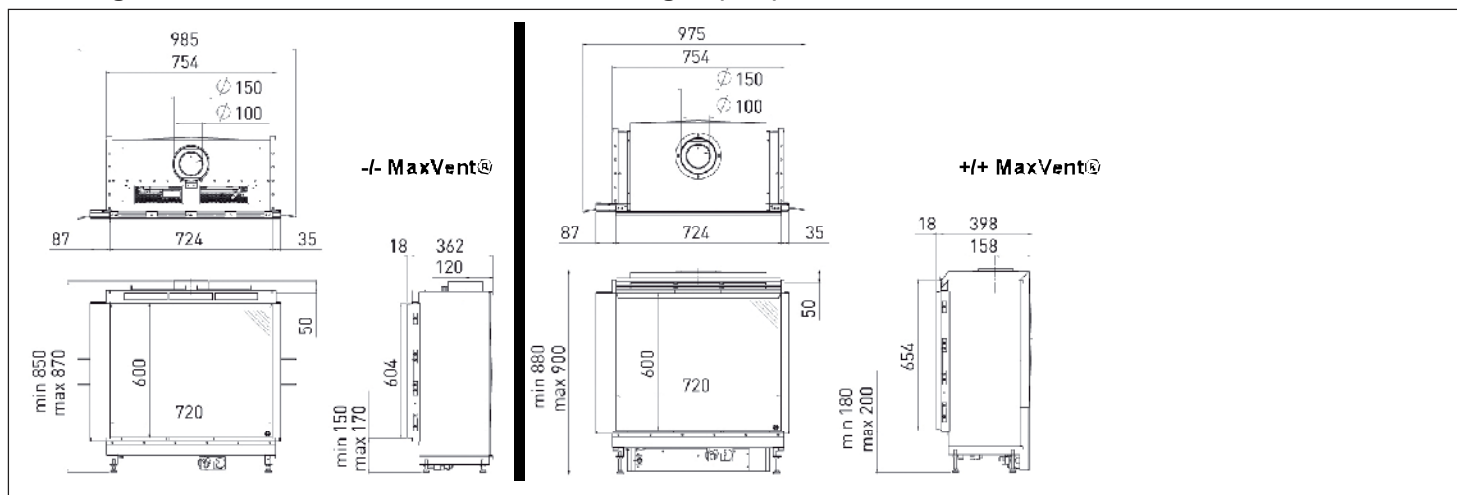

Caractéristique optique

Compartiment brûleur	bûches céramique
L'intérieur	profilé noir-V, profilé naturel, brique classique
Couleurs extérieures	Bèta noir (pour Global 70XT sans MaxVent®)

Accessoires

- Élément de ventilation Lux/-Omni/-Omni Vent/-Sleeve/-Lignum/-Fino
- Éclairage pour Lux, Lux Omni, Lux Lignum, Lux Fino
- Jeu d'adaptateurs pour Lux Lignum
- Adaptor pour RCE Commande à distance
- Matériel concentrique d'évacuation
- Cheminées et plateaux (standard et sur mesure)
- MaxVent® ventilateur

Technische Daten

Brennstoff	Erdgas oder Flüssiggas
Art der Verbrennung	Raumluftunabhängige Verbrennung
Leistung (G20 / G31)	7,0 kW / 6,3 kW
Rohr Abmessung	150/100 mm konzentrisch
Einbautiefe	362 mm (+MaxVent® = +36 mm)
Bedienungskasten	Standard
Fernbedienung	RCE, mit elektronischer Zündung, Temperatur- und Zeitsteuerung

Optische Kennzeichnung

Brennerbett	Keramik Holzsatz
Innenausstattung	Schwarzes Profil-V, Profil natur, Stein klassisch
Frontfarben	Bèta Schwarz (für Global 70XT ohne MaxVent®)

Zubehör

- Ventilator Element Lux/-Omni/-Omni Vent/-Sleeve/-Lignum/-Fino
- Licht Element für Lux, Lux Omni, Lux Lignum, Lux Fino
- Lichtset für Lux Lignum
- Adapter für RCE Empfänger
- Konzentrisches Anschlußmaterial
- Kaminbauten und Plateaus (Standard und Maßarbeit)
- MaxVent® Ventilator

Afmetingen / Dimensions / Dimensions / Abmessungen (mm)

Wijzigingen voorbehouden / Subject to changes / Sous réserve de modifications / Änderungen vorbehalten. (2010-07)

DRU Verwarming B.V.

Postbus 1021, 6920 BA Duiven
Ratio 8, 6921 RW Duiven, Nederland
Tel.: +31 (0)26 319 5 319
Fax: +31 (0)26 319 5 348
E-mail info@drufire.nl

Drugasar Ltd.

Deans Road, Swinton
Manchester, M27, 0JH, United Kingdom
Tel.: +44 (0)161 793 8700
Fax: +44 (0)161 727 8057
E-mail info@drufire.co.uk

DRU Belgium

Kontichsesteenweg 60
2630 Aartselaar, Belgium
Tel.: +32 (0)3 450 7000
Fax: +32 (0)3 450 7009
E-mail info@drufire.be

www.drufire.com