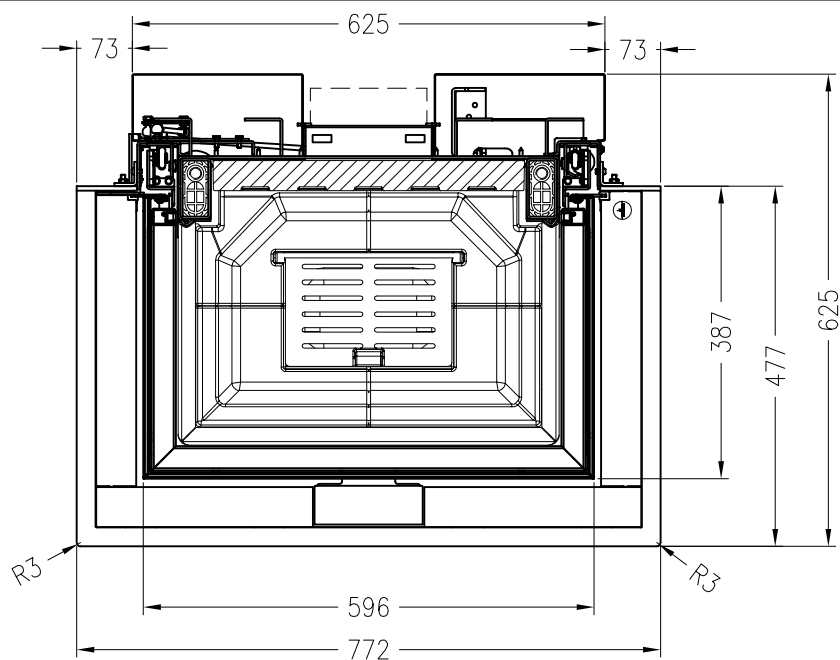

Brennzelle Premium A-3RL-60h

hochschiebbar

Stand: 05/2017

Vorderansicht
M~1:20

Seitenansicht
M~1:20

Horizontalschnitt
M~1:10

Detail X

Alle Abbildungen und Zeichnungen sind urheberrechtlich geschützt.
Verwertung oder Veröffentlichung, auch einzelner Details, nur mit unserer Genehmigung.
Technische Änderungen und Irrtümer vorbehalten.