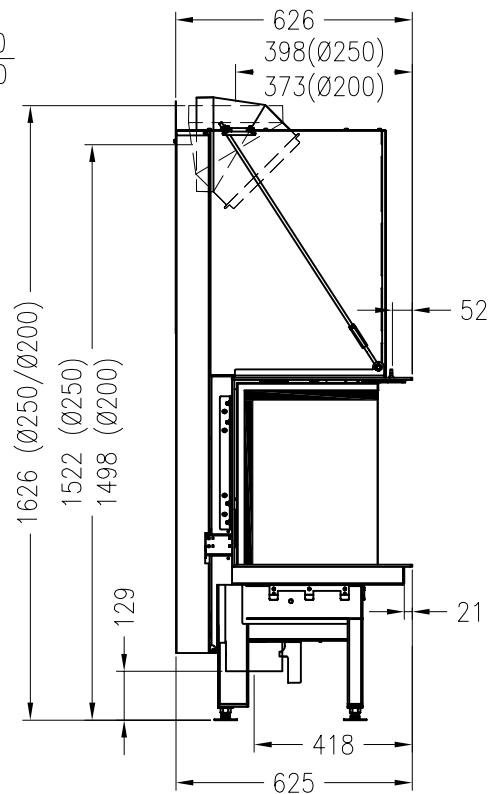

Brennzelle Premium A-3RL-60h

hochschiebbar

Stand: 05/2017

Vorderansicht
M~1:20

Seitenansicht
M~1:20

Horizontalschnitt
M~1:10

Detail X

Alle Abbildungen und Zeichnungen sind urheberrechtlich geschützt.
Verwertung oder Veröffentlichung, auch einzelner Details, nur mit unserer Genehmigung.
Technische Änderungen und Irrtümer vorbehalten.