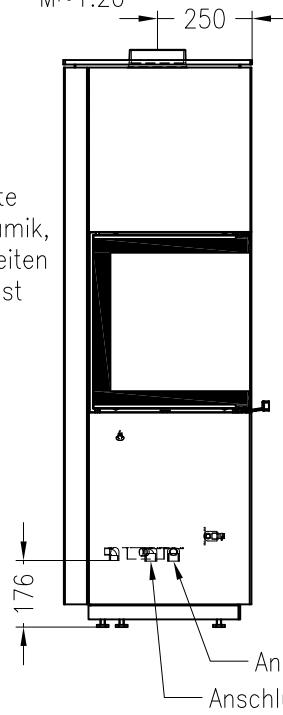

Kaminofen Piko H₂O

feststehend, Stahlverkleidung

Selection

Stand: 05/2015

Vorderansicht
M~1:20

Seitenansicht
M~1:20

Rückansicht
M~1:20

Draufsicht
M~1:10