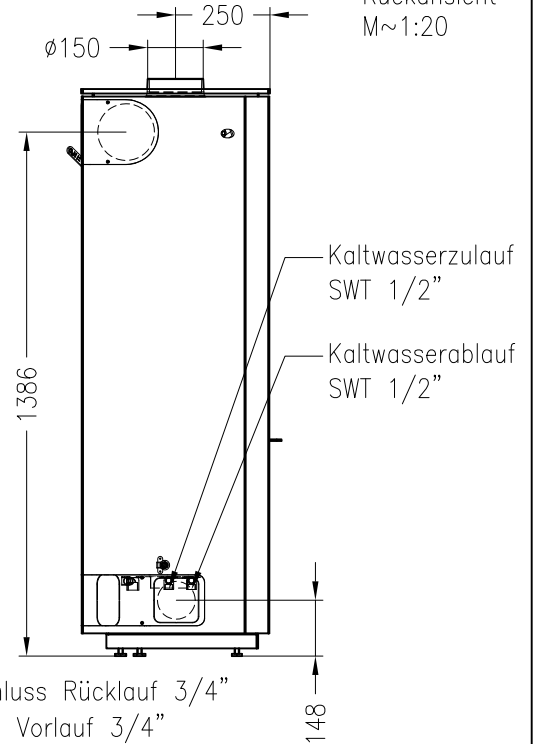

Kaminofen Piko H₂O

feststehend, Stahlverkleidung

Selection

Stand: 05/2015

Vorderansicht
M~1:20

Seitenansicht
M~1:20

Rückansicht
M~1:20

Draufsicht
M~1:10