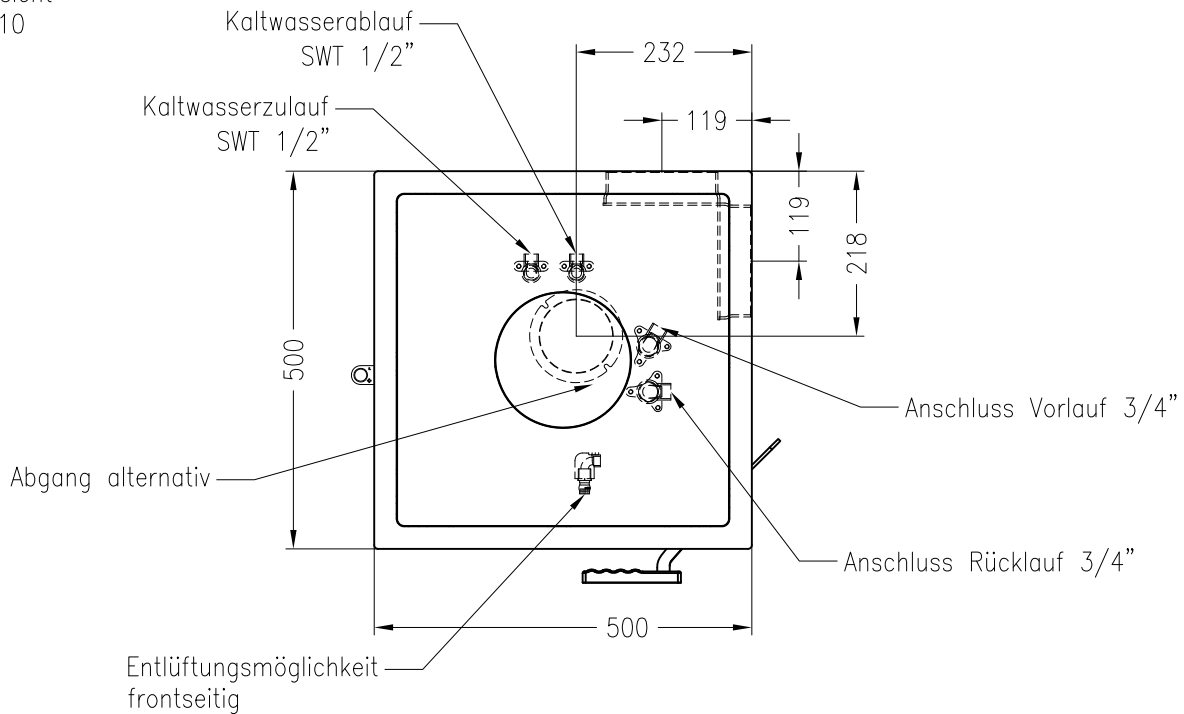

Kaminofen Piko H₂O

feststehend, Stahlverkleidung

Selection

Stand: 05/2015

Vorderansicht
M~1:20

Seitenansicht
M~1:20

Rückansicht
M~1:20

Draufsicht
M~1:10