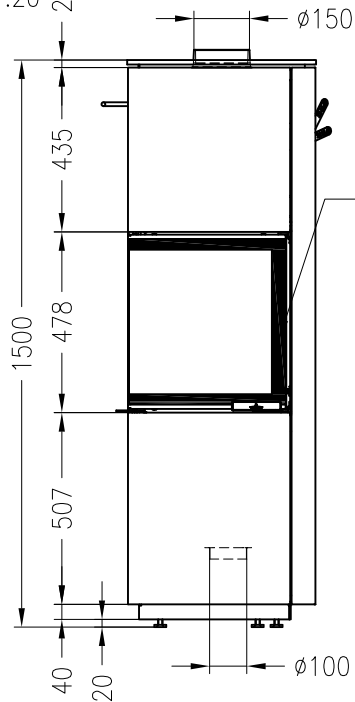

Kaminofen Piko H₂O

feststehend, Stahlverkleidung

Selection

Stand: 05/2015

Vorderansicht
M~1:20

Seitenansicht
M~1:20

Rückansicht
M~1:20

Draufsicht
M~1:10